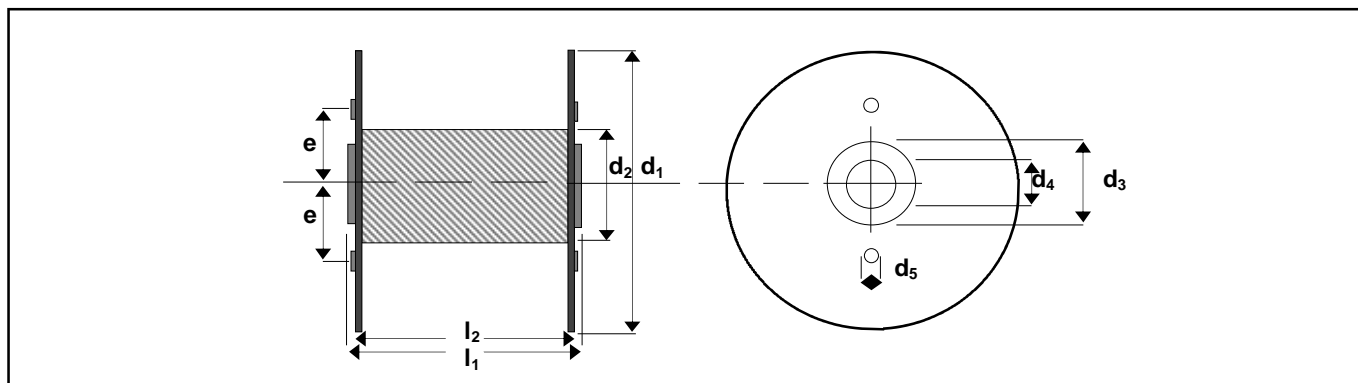

## СПЕЦИФИКАЦИЯ КАТУШЕК (выдержка из DIN 46395)

$d_1$ Ø катушки	$d_2$ Ø фуста	$d_3$ Ø втулки	$d_4$ Ø отв.	$d_5$ Ø поводка	$e$ радиус отв.-поводок	$l_1$ ширина макс.	$l_2$ ширина полезн.	Объем дм <sup>3</sup>	Вес Катушка медь Кг, пригл.	Вес Катушка провод Кг, пригл.
100	40	50	28	8 bis 16	40	80	63	0,42	2,3	
125	50					95	80	0,83	4,6	
160	63					118	100	1,7	9	
200	80	71	36		71	150	125	3,3	17,5	
	100					125	100	2,35	13	
250	100					190	160	6,6	37	18,5
	125			150	125	4,6	26	13		
315	125			236	200	13,1	74	37		
	160			190	160	9,2	52	26		
355	140	112	56	16 bis 28	112	265	224	18,7	106	53
	180					215	180	13,2	75	37,5
400	160					300	250	26,3	150	75,5
	200				236	200	18,8	107	53,5	
450	180				335	280	37,4	215	107	
	224				265	224	26,8	154	77	
500	200	140			140	375	315	51,9	295	147
	250					300	250	36,8	209	104
560	224					425	355	73,4	420	210
	280				335	280	51,7	296	148	
630	250				475	400	105,1	600	300	
	315				375	315	72,5	414	207	
710	355	160	80	28 bis 40	160	530	450	133,6	763	381
800	400					600	500	188,5	1.000	500
900	450					670	560	267,2	1.417	708
1000	500					750	630	371,1	1.970	985
1120	560					850	710	524,6	2.785	1.392
1250	630					950	800	732,4	4.000	2.000
1400	710	200	100	40 bis 63	300	1060	900	1029,1	5.620	2.810
1600	800					1180	1000	1508,0	8.235	4.117
1800	1000					1320	1120	1970,4	10.760	5.880
2000	1120					1500	1250	2695,5	14.720	7.360
2240	1250					1700	1400	3799,1	20.750	10.375
2500	1500					1900	1600	5026,5	27.450	13.725
2800	1800	280	140			2120	1800	6503,1	35.530	17.765